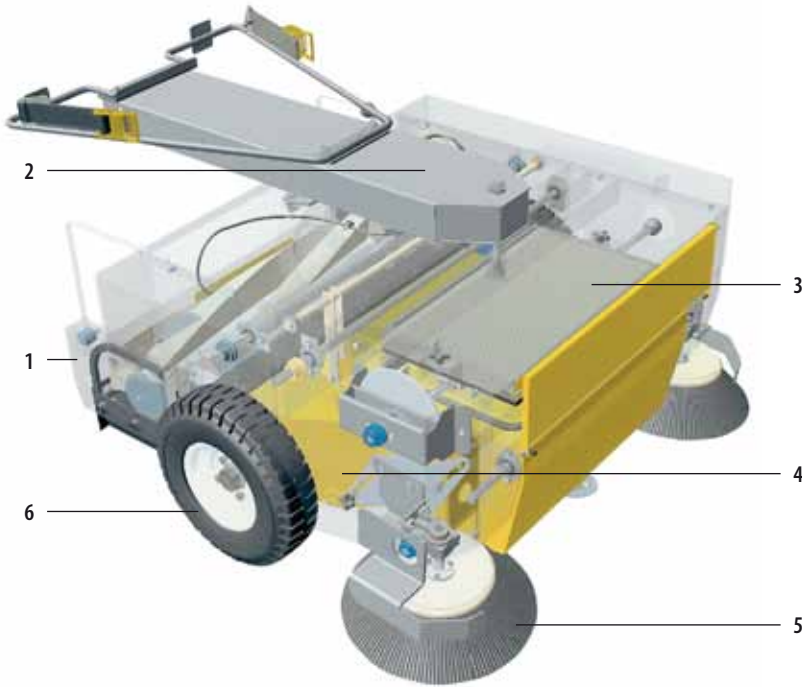

## SmartSweep

Veeg u een weg door stof en vuil!

- REF 134TA9052
- Geen hydraulische verbindingen vereist = Kan gebruikt worden op Diesel, LPG en Elektrische heftrucks
- Kan gemonteerd worden op alle heftrucks
- Ontworpen om zowel binnen als buiten gebruikt te worden (droge omgeving)
- Verzamelt alle vuil en stenen – Totale capaciteit 409 kg
- Tot 70% goedkoper dan een traditionele veegmachine

# SmartSweep

- Geen ingebouwde motor = geen vervuiling
- 100% vuilbeheersing: dankzij de filter en het vacuüm die binnenin wordt gecreëerd kan er geen stof ontsnappen
- Eenvoudige installatie: kan gemonteerd worden in minder dan 1 minuut
- Draait automatisch in hoeken = erg kleine draaicirkel
- 1500 mm veegbreedte: 2 zijborstels voor intensief gebruik + 1 hoofdborstel
- De borstels worden mechanische aangedreven door de wielen via riemoverbrenging
- De sweeper is het meest efficiënt aan een snelheid van 3 - 5 km/h (2 - 3 mph)
- Kan gelegd worden boven of in een afvalcontainer
- Uitwasbare filter
- Volledig getest en CE-gecertificeerd
- 1 jaar garantie

## Specificaties:

1 hoofdborstel

2 vorkhuls

3 filter

4 vuil opvangbak

5 zijborstel

6 luchtbanden

## Technische informatie:

- **Veegbreedte:** 1524 mm
- **Hoofdborstel breedte:** 965 mm
- **Hoofdborstel diameter:** 305 mm
- **Materiaal van de hoofdborstel:**\* Gemengde 6-dubbele rij polypropyleen en staaldraad
- **Zijborstel diameter:** 458 mm
- **Materiaal van de zijborstel:**\*\* Polypropyleen
- **Filter afmetingen:** 550 x 635 mm
- **Opvangbak capaciteit:** 409 kg
- **Opvangbak inhoud:** 255 liter