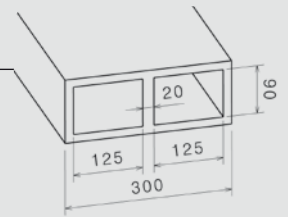

## Technische informatie:

- **Veegbreedte:** 1524 mm
- **Hoofdborstel breedte:** 965 mm
- **Hoofdborstel diameter:** 305 mm
- **Materiaal van de hoofdborstel:**\* Gemengde 6-dubbele rij polypropyleen en staaldraad
- **Zijborstel diameter:** 458 mm
- **Materiaal van de zijborstel:**\*\* Polypropyleen
- **Filter afmetingen:** 550 x 635 mm
- **Opvangbak capaciteit:** 409 kg
- **Opvangbak inhoud:** 255 liter

- **Luchtbanden:** 136 x 464 mm
- **Derde steunwiel:** Rubber, diameter 200 mm
- **Past op maximum vorkafmetingen:** (BxDxL): 125 x 90 x 1200 mm
- **Maximum overmeten vorkenafstand:** 270 mm
- **Buitenste afmetingen veegmachine:** (BxLxH): 1524 x 1749 x 936 mm
- **Gewicht:** 380 kg
- **Zwaartepunt:** niet belast: 1010 mm
- **Zwaartepunt:** belast: 1220 mm
- **Kan niet gemonteerd worden op FEM B-type vorken**

## Andere versie met grotere vorkhuls

**REF 134TA9053**

Past op maximum vorkafmetingen (BxDxL): 230 x 80 mm x lengte onbeperkt (open einde)  
Maximum overmeten vorkenafstand: 510 mm