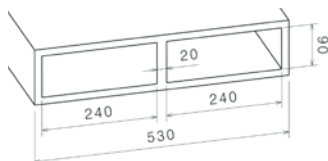

## Technische informatie:

- **Veegbreedte:** 1524 mm
- **Hoofdborstel breedte:** 965 mm
- **Hoofdborstel diameter:** 305 mm
- **Materiaal van de hoofdborstel:**\* Gemengde 6-dubbele rij polypropyleen en staaldraad
- **Zijborstel diameter:** 458 mm
- **Materiaal van de zijborstel:**\*\* Polypropyleen
- **Filter afmetingen:** 550 x 635 mm
- **Opvangbak capaciteit:** 409 kg
- **Opvangbak inhoud:** 255 liter

- **Luchtbanden:** 136 x 464 mm
- **Derde steunwiel:** Rubber, diameter 200 mm
- **Past op maximum vorkafmetingen:** (BxDxL): 125 x 90 x 1200 mm
- **Maximum overmeten vorkenafstand:** 270 mm
- **Buitenste afmetingen veegmachine:** (BxLxH): 1524 x 1749 x 936 mm
- **Gewicht:** 380 kg
- **Zwaartepunt:** niet belast: 1010 mm
- **Zwaartepunt:** belast: 1220 mm
- **Kan niet gemonteerd worden op FEM B-type vorken**

## Andere versie met grotere vorkhuls

**REF 134TA9053**

Past op maximum vorkafmetingen (BxDxL): 230 x 80 mm x lengte onbeperkt (open einde)  
Maximum overmeten vorkenafstand: 510 mm